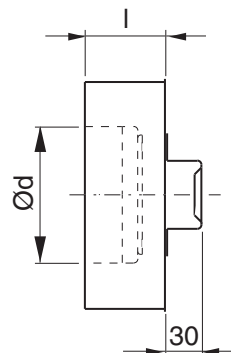

Access door

EPFUI

Description

End cap which fits outside a fitting.
Belongs to the Isol programme range.

Dimensions

Ød nom	l mm	m kg
100	90	0,73
125	90	0,88
160	90	1,13
200	90	1,41
250	110	2,24
315	110	2,94
400	130	4,71
500	130	6,55

Ordering example

Product	EPFUI	400	50
Dimension Ød			
Type			

- 1
- 2
- 3
- 4
- 5
- 6
- 7
- 8
- 9
- 10
- 11
- 12
- 13
- 14**
- 15
- 16
- 17
- 18