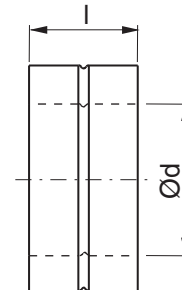

Female coupling

MFI

Description

Female coupling for joining of fittings.

Dimensions

Ød nom	l mm	m kg
100	90	0,58
125	90	0,68
160	90	0,85
200	90	1,01
250	130	1,76
315	130	2,08
400	170	3,64
500	170	4,62

Ordering example

Product	MFI	100	50
Dimension Ød			
Type			

1

2

3

4

5

6

7